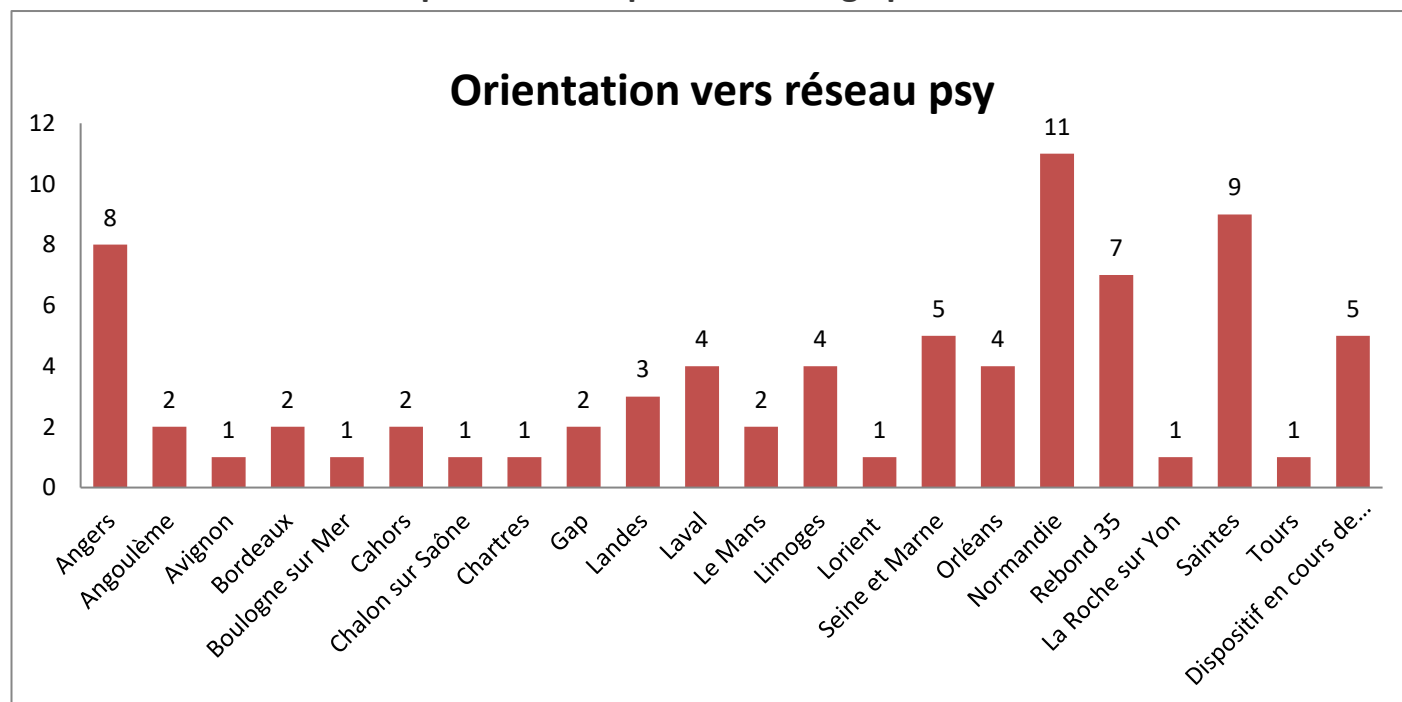

Répartition des prises en charge par TC

*Dispositifs en cours de déploiement : TC Marseille, TC Evreux, TC Belfort, TC Pars, TC Montpellier, TC Quimper, TC Toulouse, TC Nanterre