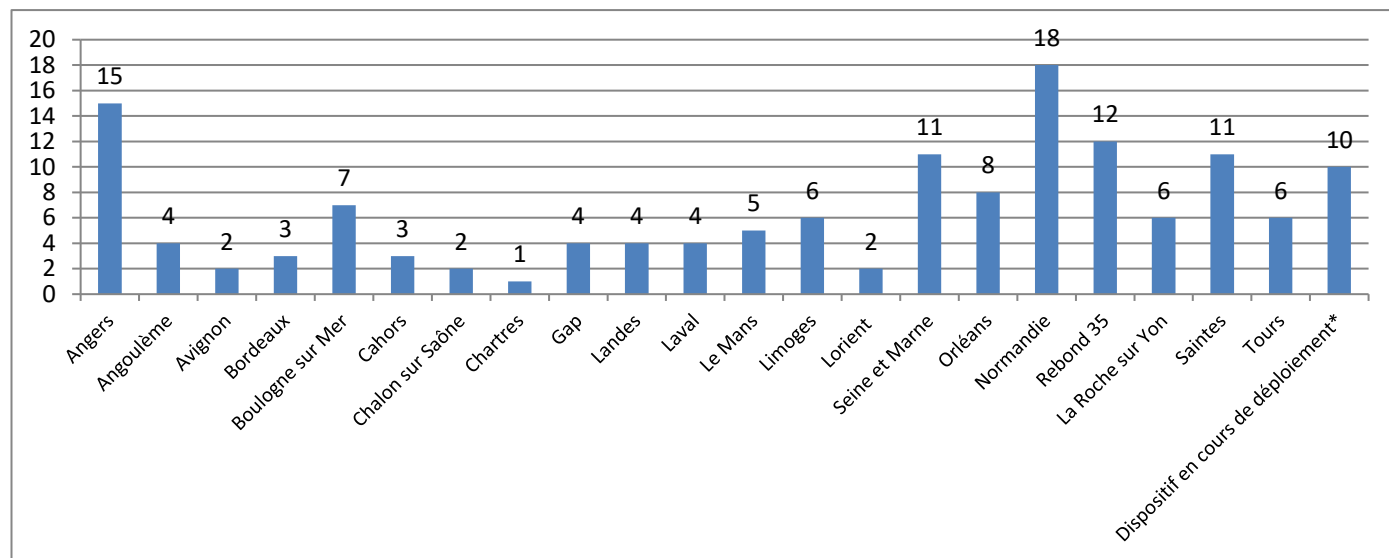

## STATISTIQUES APESA

TRIBUNAL : Angers / Angoulême / Avignon / Bordeaux / Boulogne sur Mer / Cahors / Chalon sur Saône / Chartres / Gap / Landes (Dax et Mont de Marsan) / Laval / Le Mans / Limoges / Lorient / Seine et Marne (Meaux et Melun) / Orléans / Normandie (Rouen, Caen, Dieppe, Bernay, Alençon) / Rebond 35 / La Roche sur Yon / Saintes / Tours

4<sup>ème</sup> Trimestre 2017

### Répartition des fiches alerte émises par TC

\*Dispositifs en cours de déploiement : TC Marseille, TC Evreux, TC Belfort, TC Pars, TC Montpellier, TC Quimper, TC Toulouse, TC Nanterre

### Répartition des prises en charge par TC

\*Dispositifs en cours de déploiement : TC Marseille, TC Evreux, TC Belfort, TC Pars, TC Montpellier, TC Quimper, TC Toulouse, TC Nanterre