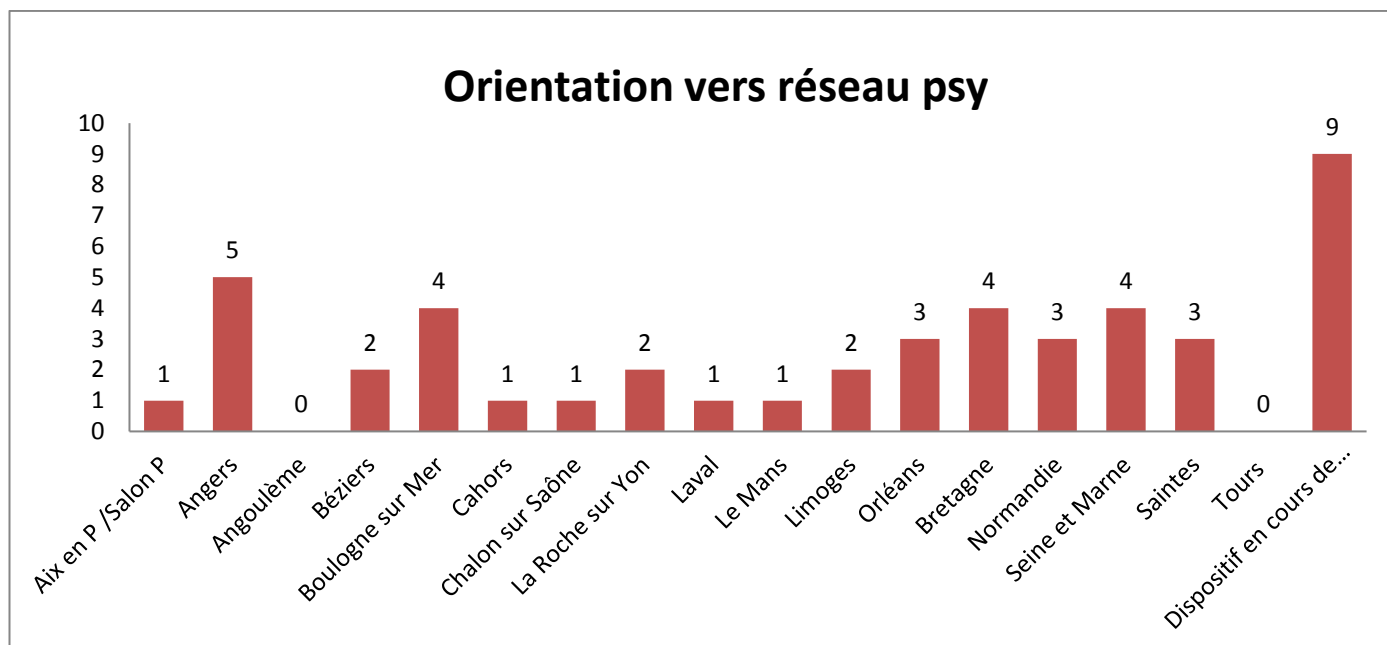

STATISTIQUES APESA

TRIBUNAL : Saintes / Angoulême / Laval / La roche sur yon/ Bretagne (St Malo, Rennes) / Orléans/ Tours / Angers / Le Mans / Normandie / Béziers / Cahors / Seine et Marne / Boulogne sur Mer / Chalon sur Saône / Aix en P / Limoges

3^{ème} Trimestre 2017

Répartition des fiches alerte émises par TC

Répartition des prises en charge par TC

Dispositifs en cours de déploiement (Paris, Dax, Nantes, Gap, Blois, Evreux, Avignon)