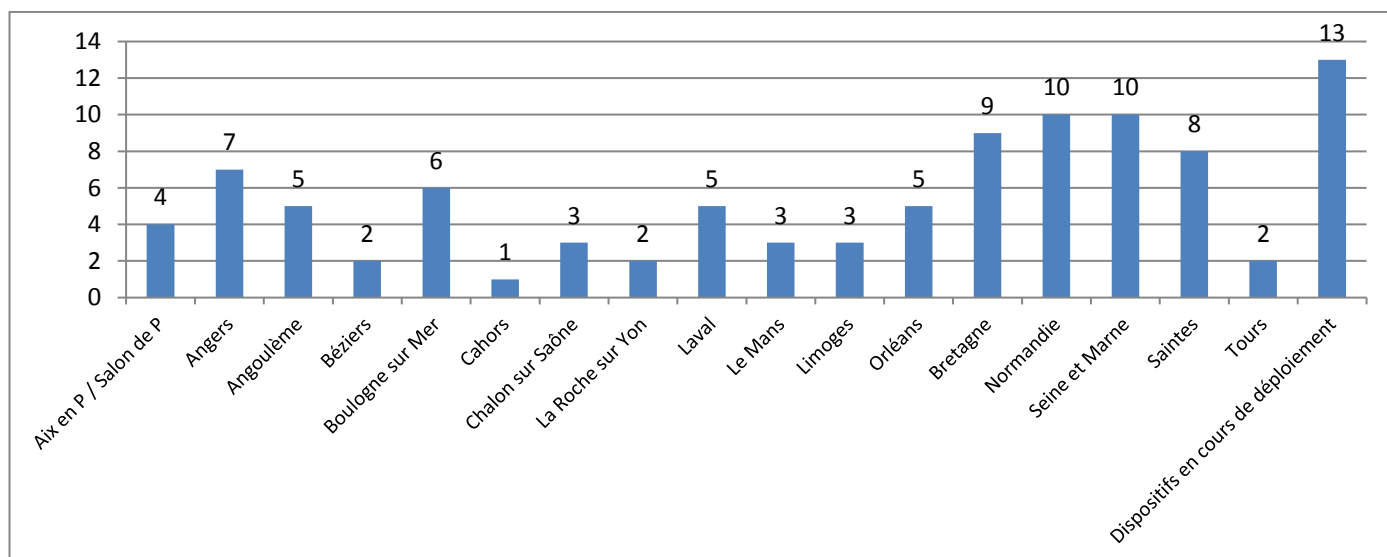

STATISTIQUES APESA

TRIBUNAL : Saintes / Angoulême / Laval / La roche sur yon/ Bretagne (St Malo, Rennes) / Orléans/ Tours / Angers / Le Mans / Normandie / Béziers / Cahors / Seine et Marne / Boulogne sur Mer / Chalon sur Saône / Aix en P / Limoges

3^{ème} Trimestre 2017

Répartition des fiches alerte émises par TC

Répartition des prises en charge par TC

Dispositifs en cours de déploiement (Paris, Dax, Nantes, Gap, Blois, Evreux, Avignon)